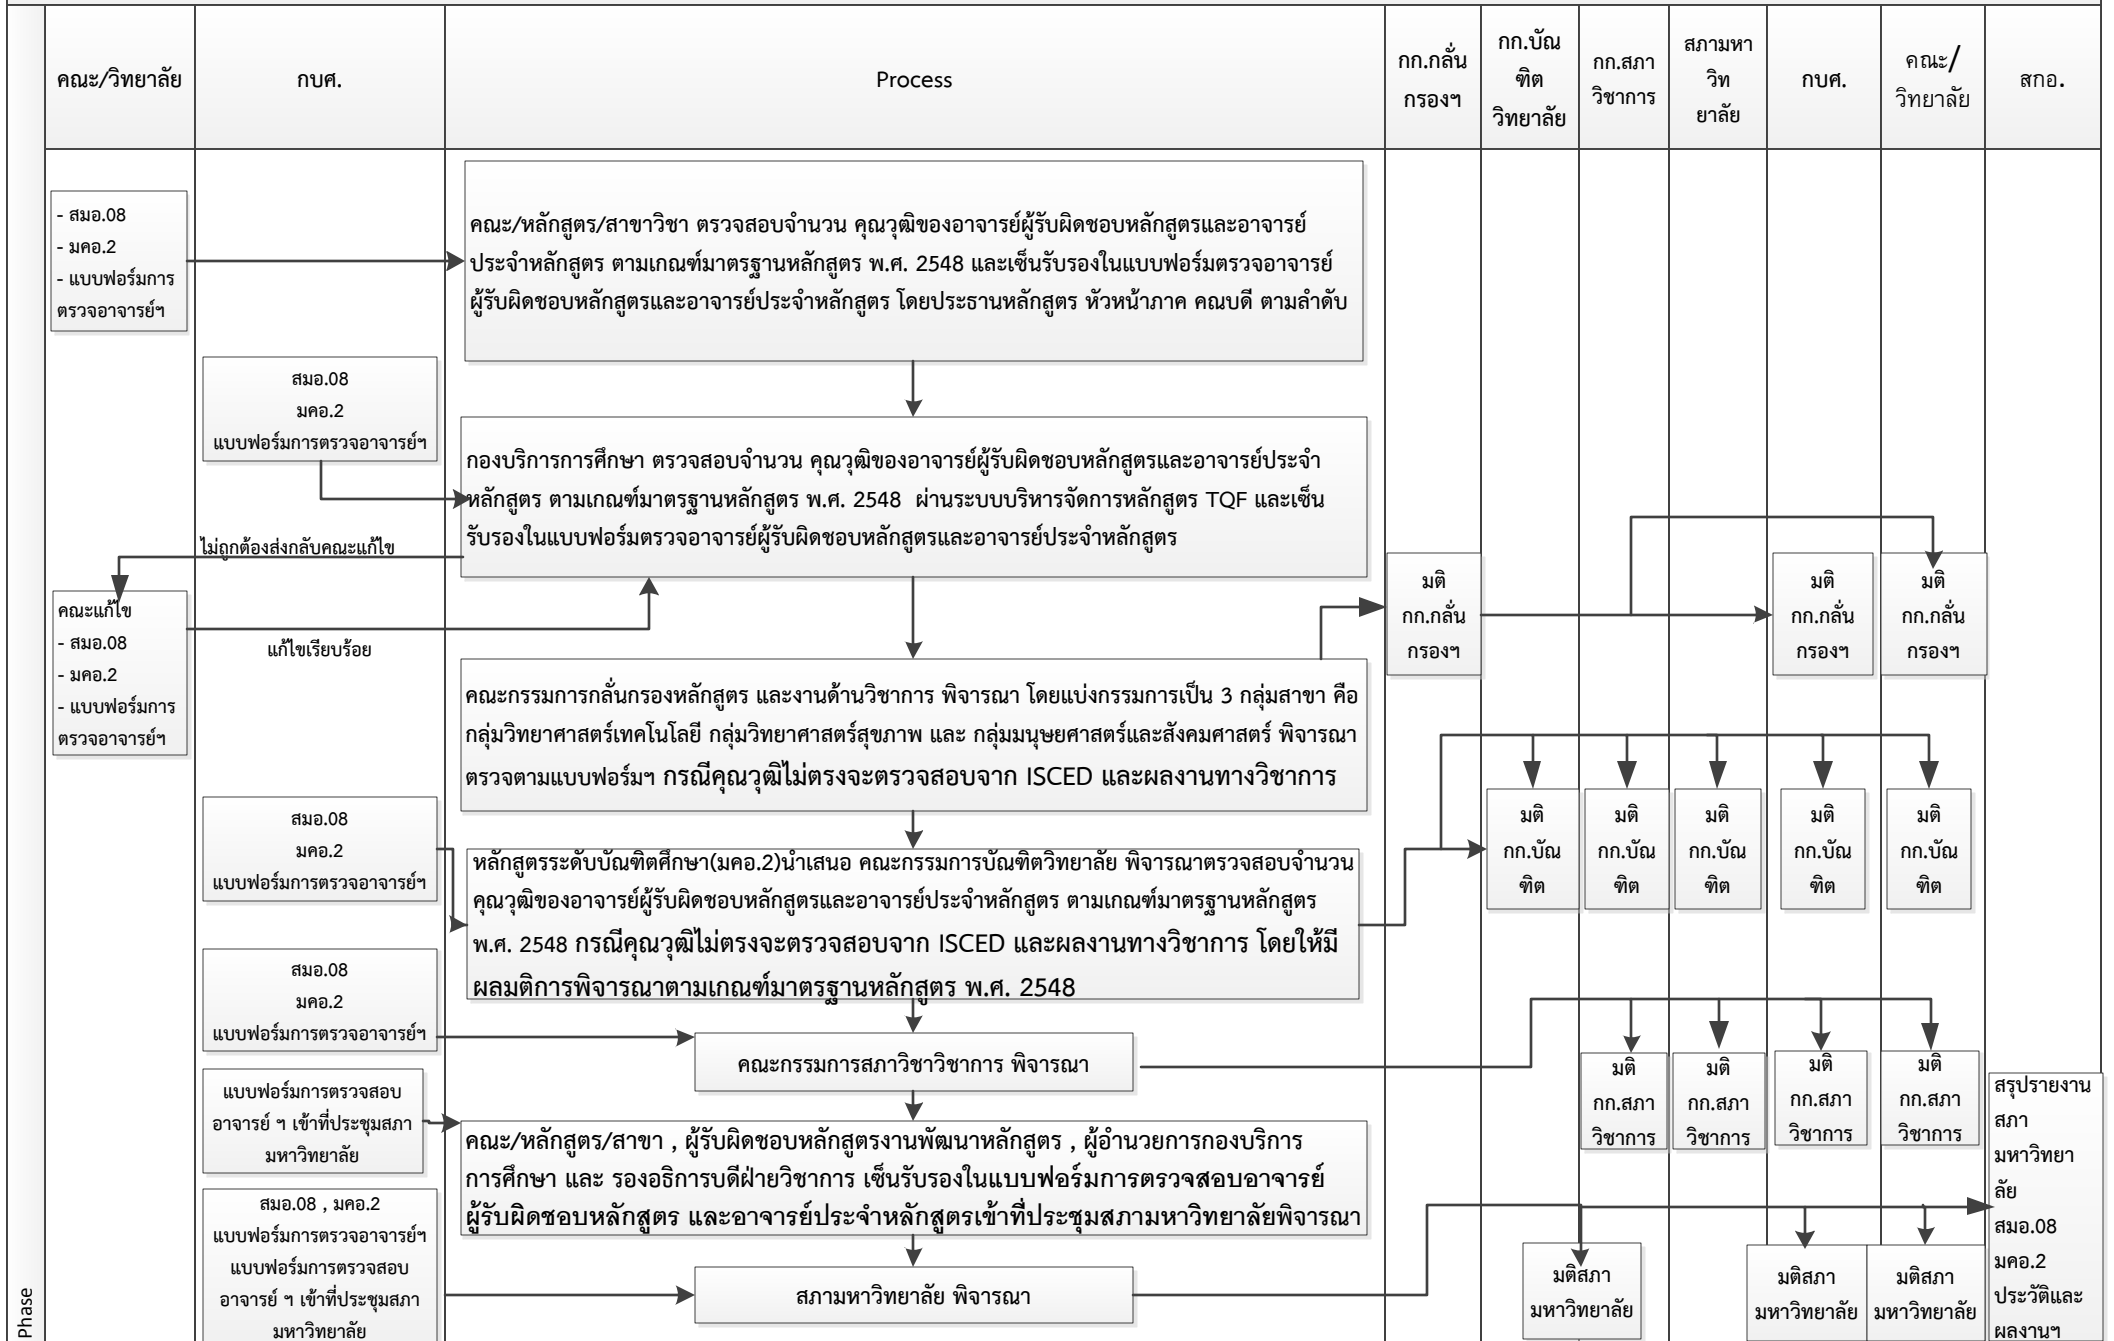

กระบวนการกำกับอาจารย์ผู้รับผิดชอบหลักสูตรและอาจารย์ประจำหลักสูตร ตามเกณฑ์มาตรฐานหลักสูตร พ.ศ. 2548 โดยกองบริการการศึกษา

Phase